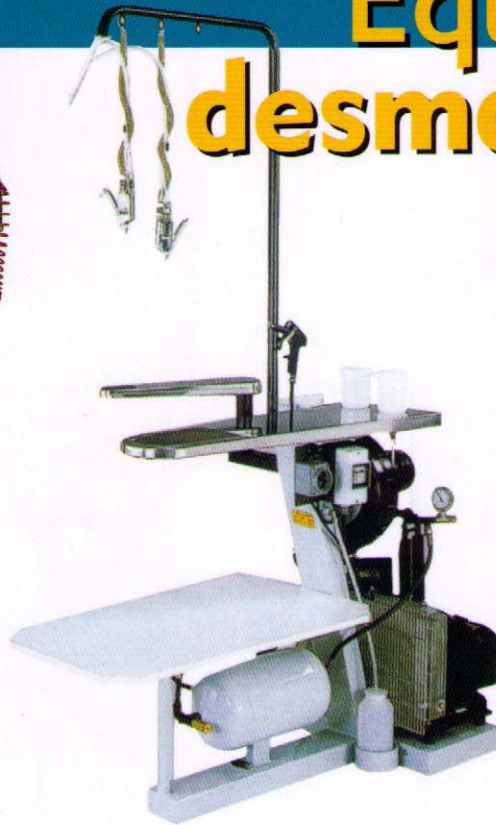

Equipos de desmanchado

CD MAXI
CD MINI

CABINA PRE+POST DESMANCHANTE

Plato de trabajo y brazo aspirantes en Acero Inoxidable.

Equipada con:

- depósito para jabones
- depósitos para productos
- pistolas desmanchantes
- pistola secadora

Completa con **Filtro Ecológico** a carbón activo. Doble sistema de aspiración independiente para cabina y para brazo.

modelo:

CD MAXI 130 x 55 cm.

CD MINI 100 x 55 cm.

MD - MD1

MESA DESMANCHANTE

Plato de trabajo y brazo aspirantes en Acero Inoxidable.

Equipada con:

- depósitos para productos
- pistolas desmanchantes
- pistola secadora.

modelo:

MD autónoma

(con compresor de aire)

MD1 no autónoma

(sin compresor de aire)

MINI AD1 DESMANCHADORA

Equipo auxiliar de desmanchado.

Plato de trabajo aspirante en Acero Inoxidable.

Equipada con:

- depósito para productos
- pistola desmanchante
- pistola secadora.

modelo: **AD1**

Datos técnicos:

	CABINA CD MAXI	CABINA CD MINI	MESA MD	MESA MD1	MINI DESM. AD1
Aspirador Brazo	0,35 hp	0,35 hp	-----	-----	-----
Aspirador Cabina	3 x 0,16 hp.	2 x 0,16 hp.	-----	-----	-----
Aspirador	-----	-----	0,50 hp.	0,50 hp.	0,30 hp.
Compresor	-----	-----	3,00 hp.	-----	-----
Presión aire	6 bar	6 bar	7 bar	6 bar	6 bar
Punta de consumo	0,95 kw.	0,95 kw.	2,6 kw.	0,5 kw.	0,2 kw.
Descarga aspirador	-----	-----	90 Ø	90 Ø	90 x 55
Largo	1300 mm.	1000 mm.	1350 mm.	1350 mm.	750 mm.
Ancho	550 mm.	550 mm.	600 mm.	600 mm.	300 mm.
Alto	1700 mm.	1700 mm.	1950 mm.	1950 mm.	1470 mm.
Peso neto	230 kg.	210 kg.	120 kg.	100 kg.	47 kg.
Peso bruto	260 kg.	240 kg.	150 kg.	130 kg.	55 kg.